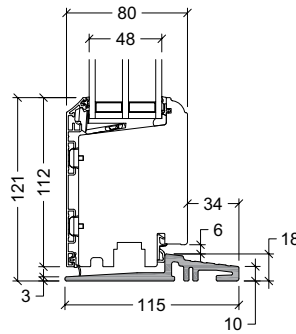

VELFAC Classic alu utåtgående dörrar - trösklar

ytterdörr och terrassdörr

18mm / 22,5mm komposit
elementdjup 115mm och 148mm

45mm ek
elementdjup 123mm och 148mm