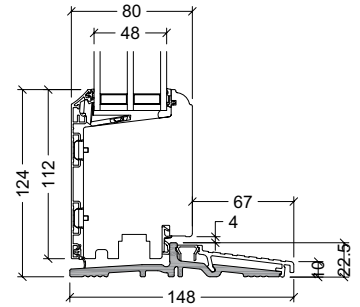

VELFAC Classic alu utåtgående dörrar - trösklar

ytterdörr och terrassdörr

18mm / 22,5mm komposit
elementdjup 115mm och 148mm

45mm ek
elementdjup 123mm och 148mm